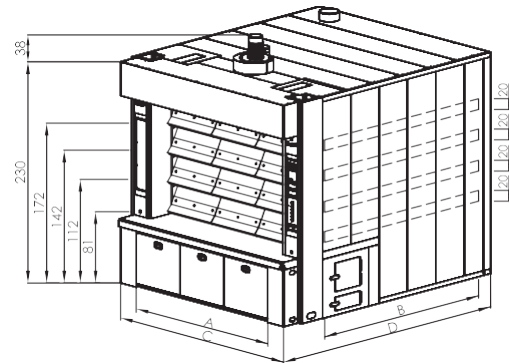

PRIME

Model Model Modèle Modelo	Kapaklar Doors Portes Puertas	Pişirme Yüzeği Baking surface Surf. cuisson Sup. cocción	Kat Ölçüleri Decks dim. Dim. Chambres Dim. cámaras		Dış Ölçüler External dim. Dim. extérieures Dim. externas		Ağırlık Weight Poids Peso	Isıl Güç Thermal power Puissance thermique Potencia térmica			Elektrik Gücü Elec. absorption Puissance élec. Potencia eléc.	
			A cm	B cm	C cm	D cm		Kcal/h	Kw	BTU/h		Kw
3 KAT - 3 DECKS - 3 ETAGES - 3 CAMARAS												
LF-320	2/62	6.00	124	160	180	302	7.500	60.000	70	240.000	1.5	
LF-321		7.35		197		339		9.000	62.000	72		248.000
LF-322		9.00		241		383		9.400	70.000	81		280.000
LF-330	3/62	8.95	186	160	242	302	9.400	70.000	81	280.000	1.5	
LF-331		11.00		197		339		10.200	80.000	93		320.000
LF-332		12.25		219		361		10.700	90.000	104		260.000
LF-333		13.45		241		383		10.900	98.000	114		392.000
LF-334		14.70		263		405	11.100	105.000	122	420.000	1.5	
LF-340	4/62	11.95	248	160	304	302	11.200	92.000	107	368.000	1.5	
LF-341		14.70		197		339		12.000	110.000	128		440.000
LF-342		16.30		219		361		12.300	115.000	133		460.000
LF-343	4/62	17.95	248	241	304	383	12.800	125.000	145	500.000	1.5	
LF-344		21.25		285		427		13.100	140.000	162		560.000
LF-345		23.70		318		460		13.700	145.000	168		580.000

4 KAT - 4 DECKS - 4 ETAGES - 4 CAMARAS

LF-420	2/62	7.95	124	160	180	302	9.200	65.000	75	260.000	1.5	
LF-421		9.80		197		339		9.600	80.000	93		320.000
LF-422		12.00		241		383		10.100	90.000	104		360.000
LF-430	3/62	11.95	186	160	242	302	10.200	95.000	110	380.000	1.5	
LF-431		14.70		197		339		11.300	105.000	122		420.000
LF-432		17.95		241		383		12.000	120.000	139		480.000
LF-440	4/62	15.90	248	160	304	302	12.100	110.000	128	440.000	1.5	
LF-441		19.55		197		339		12.400	135.000	157		540.000
LF-442		23.95		241		383		13.000	145.000	168		580.000
LF-443		29.40		296		438		14.500	160.000	186		640.000

LF 4