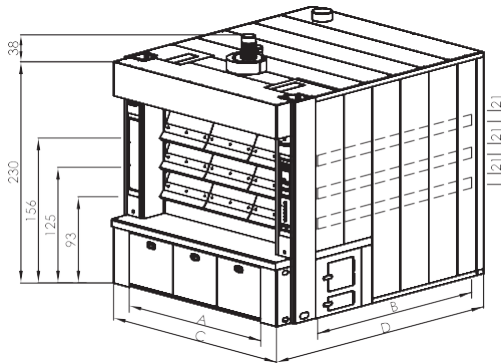

**PRIME**

Model Model Modèle Modelo	Kapaklar Doors Portes Puertas	Pişirme Yüzeği Baking surface Surf. cuisson Sup. cocción	Kat Ölçüleri Decks dim. Dim. Chambres Dim. cámaras		Dış Ölçüler External dim. Dim. extérieures Dim. externas		Ağırlık Weight Poids Peso	Isıl Güç Thermal power Puissance thermique Potencia térmica			Elektrik Gücü Elec. absorption Puissance élec. Potencia eléc.	
			A cm	B cm	C cm	D cm		Kcal/h	Kw	BTU/h		Kw
<b>3 KAT - 3 DECKS - 3 ETAGES - 3 CAMARAS</b>												
LF-320	2/62	6.00	124	160	180	302	7.500	60.000	70	240.000	1.5	
LF-321		7.35		197		339		9.000	62.000	72		248.000
LF-322		9.00		241		383		9.400	70.000	81		280.000
LF-330	3/62	8.95	186	160	242	302	9.400	70.000	81	280.000	1.5	
LF-331		11.00		197		339		10.200	80.000	93		320.000
LF-332		12.25		219		361		10.700	90.000	104		260.000
LF-333		13.45		241		383		10.900	98.000	114		392.000
LF-334		14.70		263		405	11.100	105.000	122	420.000	1.5	
LF-340	4/62	11.95	248	160	304	302	11.200	92.000	107	368.000	1.5	
LF-341		14.70		197		339		12.000	110.000	128		440.000
LF-342		16.30		219		361		12.300	115.000	133		460.000
LF-343	4/62	17.95	248	241	304	383	12.800	125.000	145	500.000	1.5	
LF-344		21.25		285		427		13.100	140.000	162		560.000
LF-345		23.70		318		460		13.700	145.000	168		580.000

**4 KAT - 4 DECKS - 4 ETAGES - 4 CAMARAS**

LF-420	2/62	7.95	124	160	180	302	9.200	65.000	75	260.000	1.5	
LF-421		9.80		197		339		9.600	80.000	93		320.000
LF-422		12.00		241		383		10.100	90.000	104		360.000
LF-430	3/62	11.95	186	160	242	302	10.200	95.000	110	380.000	1.5	
LF-431		14.70		197		339		11.300	105.000	122		420.000
LF-432		17.95		241		383		12.000	120.000	139		480.000
LF-440	4/62	15.90	248	160	304	302	12.100	110.000	128	440.000	1.5	
LF-441		19.55		197		339		12.400	135.000	157		540.000
LF-442		23.95		241		383		13.000	145.000	168		580.000
LF-443		29.40		296		438		14.500	160.000	186		640.000