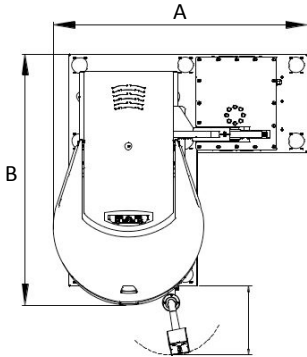

IRIS - ARS

Model Model Modèle Modelo	Hamur Dough Pâte Masa		Un Flour Farine Harina		Kazan Bowl Cuve Cuba	Boyutlar Dimensions Dimensions						Ağırlık Weight Poids Peso	Güç Power Puissance Potencia		
	Kg min	Kg max	Kg min	Kg max		Lt.	A cm	B cm	C cm	H1 cm	H2 cm		H3 cm	Standart Standard line Gamme standard Linea estandard	Güçlendirilmiş Reinforced line Gamme poussée Linea reforzada
														Kw	Kw
ARS															
IRIS ARS															
ARS-100	8	100	5	65	145	170	165	153	168	182	268	1300	5.7	6.9	
ARS-130	12	130	6	80	193	170	165	160	163	177	283	1470	6.9	10.2	
ARS-160	15	160	6	100	250	178	165	170	162	176	299	1630	8.5	12.5	
ARS-200	17	200	6	125	275	178	165	170	161	175	298	1630	8.5	12.5	
ARS-250	22	250	9	150	320	185	175	168	157	171	301	1680	9.7	17.2	
ARS-300	27	300	12	180	420	189	183	173	151	165	311	1730	12.5	17.2	

Minimum tavan yüksekliği: 3.20 mt
 Minimum ceiling height: 3.20 mt
 Hauteur minimum du plafond: 3.20 mt
 Altura mínima del techo: 3.20 mt