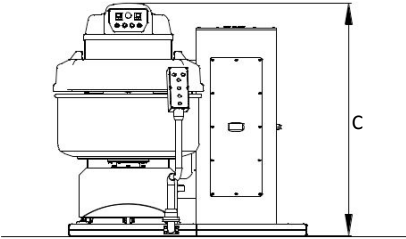

IRIS - ARS

Model Model Modèle Modelo	Hamur Dough Pâte Masa		Un Flour Farine Harina		Kazan Bowl Cuve Cuba	Boyutlar Dimensions Dimensions						Ağırlık Weight Poids Peso	Güç Power Puissance Potencia		
	Kg min	Kg max	Kg min	Kg max		Lt.	A cm	B cm	C cm	H1 cm	H2 cm		H3 cm	Standart Standard line Gamme standard Linea estandard	Güçlendirilmiş Reinforced line Gamme poussée Linea reforzada
														Kw	Kw
ARS															
IRIS ARS															
ARS-100	8	100	5	65	145	170	165	153	168	182	268	1300	5.7	6.9	
ARS-130	12	130	6	80	193	170	165	160	163	177	283	1470	6.9	10.2	
ARS-160	15	160	6	100	250	178	165	170	162	176	299	1630	8.5	12.5	
ARS-200	17	200	6	125	275	178	165	170	161	175	298	1630	8.5	12.5	
ARS-250	22	250	9	150	320	185	175	168	157	171	301	1680	9.7	17.2	
ARS-300	27	300	12	180	420	189	183	173	151	165	311	1730	12.5	17.2	

Minimum tavan yüksekliği: 3.20 mt
 Minimum ceiling height: 3.20 mt
 Hauteur minimum du plafond: 3.20 mt
 Altura mínima del techo: 3.20 mt