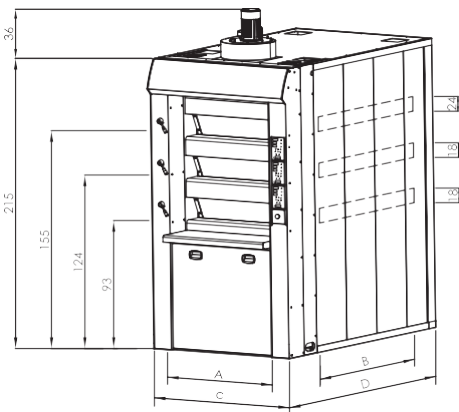

ENERGY - L

Model Model Modèle Modelo	Kapaklar Doors Portes Puertas	Pişirme Yüz. Baking surf. Surf. cuisson Sup. cocción	Kat Ölçüleri Decks dim. Dim. Chambres Dim. cámaras		Dış Ölçüler External dim. Dim. extérieures Dim. externas		Elektrik Gücü Elect. power Puissance élect. Potencia elect.	ECO ECO ECO ECO	Buhar Jen. Stream Generatours Appareils à buée Vaporeras	Ağırlık Weight Poids Peso				
			A cm	B cm	C cm	D cm					Kw	*	Kw	Kg
LFE - L	N°/cm	m²												

3 CAMERE - 3 DECKS - 3 ETAGES - 3 CAMARAS X 82 cm

LFE-3112 L	1/82	3.10	82	125	120	205	16	8	5.7	1700
LFE-3116 L		4.10		165		245	20	10	7.5	1900
LFE-3120 L		5.05		205		285	25	13	9	2100
LFE-3124 L		6.05		245		325	29	15	10.5	2300

4 KAT - 4 DECKS - 4 ETAGES - 4 CAMARAS X 82 cm

LFE-4112 L	1/82	4.10	82	125	120	205	21	11	7.6	2000
LFE-4116 L		5.45		165		245	27	14	10	2200
LFE-4120 L		6.75		205		285	33	17	12	2400
LFE-4124 L		8.05		245		325	39	20	14	2800

5 KAT - 5 DECKS - 5 ETAGES - 5 CAMARAS X 82 cm

LFE-5112 L	1/82	5.15	82	125	120	205	26	13	9.5	2350
LFE-5116 L		6.80		165		245	33	17	12.5	2550
LFE-5120 L		8.45		205		285	41	21	15	2900
LFE-5124 L		10.05		245		325	48	24	17.5	3250

FE L 3