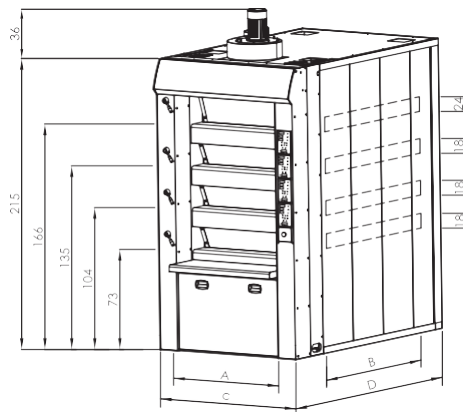

**ENERGY - L**

Model Model Modèle Modelo	Kapaklar Doors Portes Puertas	Pişirme Yüz. Baking surf. Surf. cuisson Sup. cocción	Kat Ölçüleri Decks dim. Dim. Chambres Dim. cámaras		Dış Ölçüler External dim. Dim. extérieures Dim. externas		Elektrik Gücü Elect. power Puissance élect. Potencia elect.	ECO ECO ECO ECO	Buhar Jen. Stream Generatours Appareils à buée Vaporeras	Ağırlık Weight Poids Peso
			A cm	B cm	C cm	D cm				
LFE - L	N°/cm	m <sup>2</sup>								

**3 CAMERE - 3 DECKS - 3 ETAGES - 3 CAMARAS X 82 cm**

LFE-3112 L	1/82	3.10	82	125	120	205	16	8	5.7	1700
LFE-3116 L		4.10		165		245	20	10	7.5	1900
LFE-3120 L		5.05		205		285	25	13	9	2100
LFE-3124 L		6.05		245		325	29	15	10.5	2300

**4 KAT - 4 DECKS - 4 ETAGES - 4 CAMARAS X 82 cm**

LFE-4112 L	1/82	4.10	82	125	120	205	21	11	7.6	2000
LFE-4116 L		5.45		165		245	27	14	10	2200
LFE-4120 L		6.75		205		285	33	17	12	2400
LFE-4124 L		8.05		245		325	39	20	14	2800

**FE L 3**

**LFE L 4**

**LFE L 5**

**ENERGY**

Model Model Modèle Modelo	Kapaklar Doors Portes Puertas	Pişirme Yüzeyi Baking surf. Surf. cuisson Sup. cocción	Kat Ölçüleri Decks dim. Dim. Chambres Dim. cámaras		Dış Ölçüler External dim. Dim. extérieures Dim. externas		Elektrik Gücü Elect. power Puissance elect. Potencia elect.	ECO ECO ECO ECO	Bujar Jen. Stream Generatours Appareils à buée Vaporeras	Ağırlık Weight Poids Peso
			A cm	B cm	C cm	D cm				
<b>3 KAT - 3 DECKS - 3 ETAGES - 3 CAMARAS X 62 cm</b>										
LFE-3212	2/62	4.65	124	125	180	250	24	12	5.7	2480
LFE-3216		6.15		165		290	29	15	7.5	2660
LFE-3220		7.65		205		330	37	19	9	2860
LFE-3224		9.15		245		370	43	22	10.5	3060
LFE-3316	3/62	9.25	186	165	242	290	39	20	7.5	3140
LFE-3320		11.45		205		330	49	25	9	3440
LFE-3324		13.70		245		370	57	29	10.5	3640
LFE-3416	4/62	12.30	248	165	304	290	48	24	7.5	4220
LFE-3420		15.30		205		330	61	31	9	4530
LFE-3424		18.25		245		370	71	36	10.5	4710