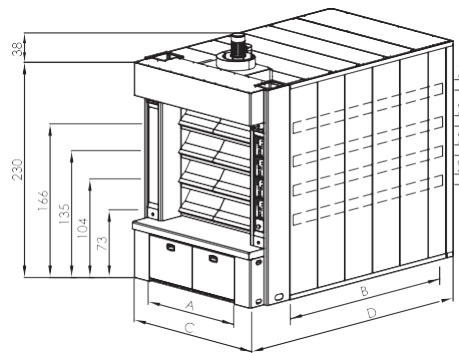

ENERGY

Model Model Modèle Modelo	Kapaklar Doors Portes Puertas	Pişirme Yüzeyi Baking surf. Surf. cuisson Sup. cocción	Kat Ölçüleri Decks dim. Dim. Chambres Dim. cámaras		Dış Ölçüler External dim. Dim. extérieures Dim. externas		Elektrik Gücü Elect. power Puissance elect. Potencia elect.	ECO ECO ECO ECO	Bujar Jen. Stream Generatours Appareils à buée Vaporeras	Ağırlık Weight Poids Peso				
			A cm	B cm	C cm	D cm					Kw	Kw	Kw	Kg
3 KAT - 3 DECKS - 3 ETAGES - 3 CAMARAS X 62 cm														
LFE-3212	2/62	4.65	124	125	180	250	24	12	5.7	2480				
LFE-3216		6.15		165		290	29	15	7.5	2660				
LFE-3220		7.65		205		330	37	19	9	2860				
LFE-3224		9.15		245		370	43	22	10.5	3060				
LFE-3316	3/62	9.25	186	165	242	290	39	20	7.5	3140				
LFE-3320		11.45		205		330	49	25	9	3440				
LFE-3324		13.70		245		370	57	29	10.5	3640				
LFE-3416	4/62	12.30	248	165	304	290	48	24	7.5	4220				
LFE-3420		15.30		205		330	61	31	9	4530				
LFE-3424		18.25		245		370	71	36	10.5	4710				

4 KAT - 4 DECKS - 4 ETAGES - 4 CAMARAS X 62 cm

LFE-4212	2/62	6.20	124	125	180	250	31	16	7.6	2590
LFE-4216		8.20		165		290	39	20	10	3180
LFE-4220		10.20		205		330	49	25	12	3330
LFE-4224		12.20		245		370	57	29	14	3580
LFE-4316	3/62	12.30	186	165	242	290	51	26	10	4220
LFE-4320		15.30		205		330	65	33	12	4570
LFE-4324		18.25		245		370	75	38	14	4920
LFE-4416	4/62	16.40	248	165	304	290	64	32	10	4560
LFE-4420		20.35		205		330	81	41	12	4910
LFE-4424		24.35		245		370	94	47	14	5460

5 KAT - 5 DECKS - 5 ETAGES - 5 CAMARAS X 62 cm

LFE-5212	2/62	7.75	124	125	180	250	39	20	9.5	2980
LFE-5216		10.25		165		290	49	25	12.5	3700
LFE-5220		12.75		205		330	61	31	15	3940
LFE-5224		15.20		245		370	71	36	17.5	4790
LFE-5316	3/62	15.35	186	165	242	290	64	32	12.5	5230
LFE-5320		19.10		205		330	81	41	15	5660
LFE-5324		22.80		245		370	94	47	17.5	5900

LFE 4