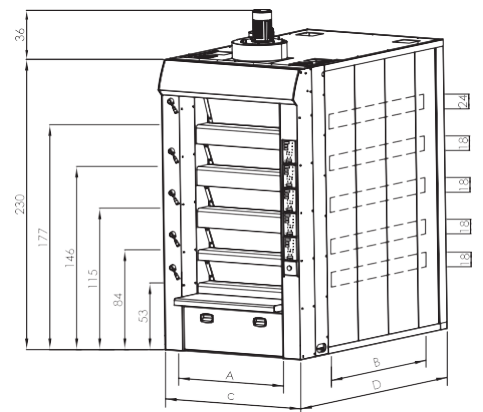

ENERGY - L

Model Model Modèle Modelo	Kapaklar Doors Portes Puertas	Pişirme Yüz. Baking surf. Surf. cuisson Sup. cocción	Kat Ölçüleri Decks dim. Dim. Chambres Dim. cámaras		Dış Ölçüler External dim. Dim. extérieures Dim. externas		Elektrik Gücü Elect. power Puissance élect. Potencia elect.	ECO ECO ECO ECO	Buhar Jen. Stream Generatours Appareils à buée Vaporeras	Ağırlık Weight Poids Peso				
			A cm	B cm	C cm	D cm					Kw	*	Kw	Kg
LFE - L	N°/cm	m²												

3 CAMERE - 3 DECKS - 3 ETAGES - 3 CAMARAS X 82 cm

LFE-3112 L	1/82	3.10	82	125	120	205	16	8	5.7	1700
LFE-3116 L		4.10		165		245	20	10	7.5	1900
LFE-3120 L		5.05		205		285	25	13	9	2100
LFE-3124 L		6.05		245		325	29	15	10.5	2300

4 KAT - 4 DECKS - 4 ETAGES - 4 CAMARAS X 82 cm

LFE-4112 L	1/82	4.10	82	125	120	205	21	11	7.6	2000
LFE-4116 L		5.45		165		245	27	14	10	2200
LFE-4120 L		6.75		205		285	33	17	12	2400
LFE-4124 L		8.05		245		325	39	20	14	2800

5 KAT - 5 DECKS - 5 ETAGES - 5 CAMARAS X 82 cm

LFE-5112 L	1/82	5.15	82	125	120	205	26	13	9.5	2350
LFE-5116 L		6.80		165		245	33	17	12.5	2550
LFE-5120 L		8.45		205		285	41	21	15	2900
LFE-5124 L		10.05		245		325	48	24	17.5	3250

LFE L 5