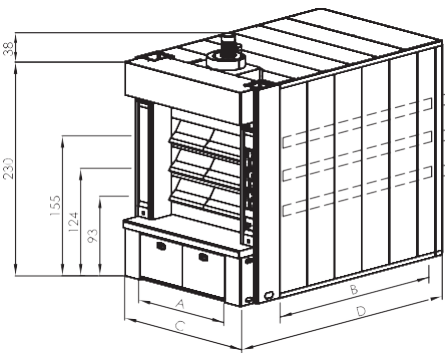

4 KAT - 4 DECKS - 4 ETAGES - 4 CAMARAS X 62 cm

LFE-4212	2/62	6.20	124	125	180	250	31	16	7.6	2590
LFE-4216		8.20		165		290	39	20	10	3180
LFE-4220		10.20		205		330	49	25	12	3330
LFE-4224		12.20		245		370	57	29	14	3580
LFE-4316	3/62	12.30	186	165	242	290	51	26	10	4220
LFE-4320		15.30		205		330	65	33	12	4570
LFE-4324		18.25		245		370	75	38	14	4920
LFE-4416	4/62	16.40	248	165	304	290	64	32	10	4560
LFE-4420		20.35		205		330	81	41	12	4910
LFE-4424		24.35		245		370	94	47	14	5460

5 KAT - 5 DECKS - 5 ETAGES - 5 CAMARAS X 62 cm

LFE-5212	2/62	7.75	124	125	180	250	39	20	9.5	2980
LFE-5216		10.25		165		290	49	25	12.5	3700
LFE-5220		12.75		205		330	61	31	15	3940
LFE-5224		15.20		245		370	71	36	17.5	4790
LFE-5316	3/62	15.35	186	165	242	290	64	32	12.5	5230
LFE-5320		19.10		205		330	81	41	15	5660
LFE-5324		22.80		245		370	94	47	17.5	5900

LFE 3