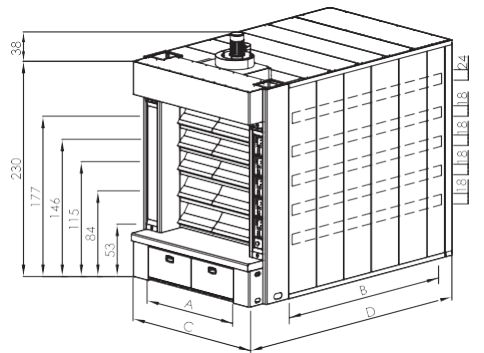

**5 KAT - 5 DECKS - 5 ETAGES - 5 CAMARAS X 62 cm**

LFE-5212	2/62	7.75	124	125	180	250	39	20	9.5	2980
LFE-5216		10.25		165		290	49	25	12.5	3700
LFE-5220		12.75		205		330	61	31	15	3940
LFE-5224		15.20		245		370	71	36	17.5	4790
LFE-5316	3/62	15.35	186	165	242	290	64	32	12.5	5230
LFE-5320		19.10		205		330	81	41	15	5660
LFE-5324		22.80		245		370	94	47	17.5	5900

LFE 3

LFE 4

LFE 5

**ENERGY**

Model Model Modèle Modelo	Kapaklar Doors Portes Puertas	Pişirme Yüzeyi Baking surf. Surf. cuisson Sup. cocción	Kat Ölçüleri Decks dim. Dim. Chambres Dim. cámaras		Dış Ölçüler External dim. Dim. extérieures Dim. externas		Elektrik Gücü Elect. power Puissance elect. Potencia elect.	ECO ECO ECO ECO	Buhar Jen. Stream Generatours Appareils à buée Vaporeras	Ağırlık Weight Poids Peso
LFE	N°/cm	m²	A cm	B cm	C cm	D cm	Kw	Kw	Kw	Kg