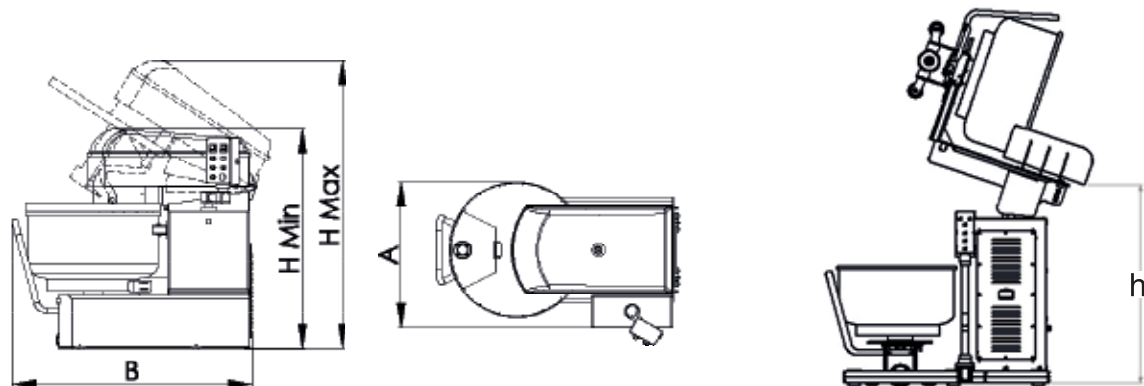

GEMMA

Model Modello Model	Un Farina Flour	Hamur Impasto Dough		Kazan Vasca Bowl	Ölçüler Dimensioni Dimensions				Güç Potenza Power		Ağırlık Peso Weight
		Kg min	Kg max		A cm	B cm	H min cm	H max cm	Kw	D Kw	
GEMMA 80	50	6	80	127					4.5	5.5	720
GEMMA 100	65	8	100	145	91		136	183	4.5	5.5	730
GEMMA 130	80	12	130	193					6.8	9.3	740
GEMMA 160	100	15	160	250	99		147	199	8.5		780
GEMMA 200	125	17	200	275					8.5		790
GEMMA 250	150	22	250	320	109		147	199	9.7		940

Model Modello Model	Açıklama Descrizione Description	Boşaltma Scarico Discharge
		h cm
SB	Tezgah üzerine boşaltma yapan asansör modeli Sollevatore per vasca con scarico su banco	150
ST	Hamur haznesine boşaltma yapan asansör modeli Sollevatore per vasca con scarico su tramoggia - Bowl liftersntilting for discharge onto dough hopper	200